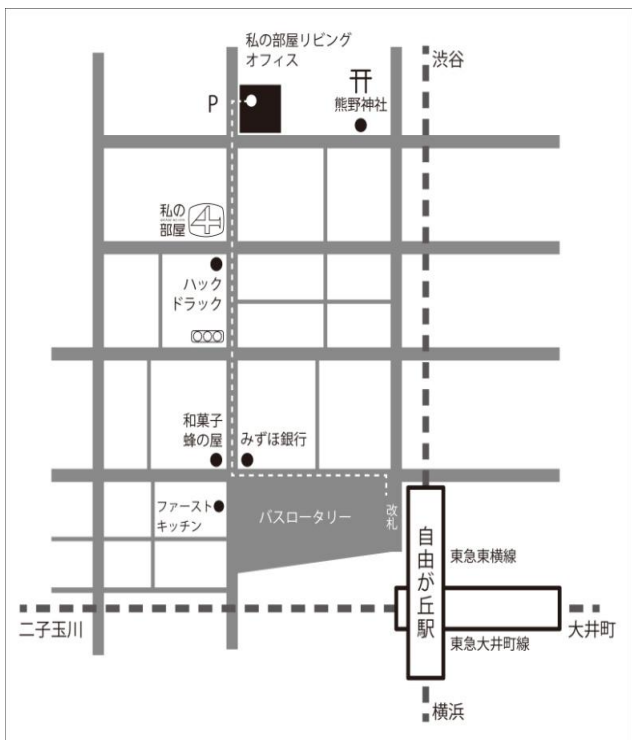

株式会社私の部屋リビング 会社案内

【会社名】

株式会社 私の部屋リビング

【設立】

1973年5月23日

【本部オフィス所在地】

〒152-8905
東京都目黒区自由が丘1丁目24番18号
アルテリーベビル2F
代表電話番号 03-3724-8053

【代表者】

代表取締役社長 前川 睦夫

【本部オフィス 事業部・チーム】

私の部屋 本部
ショップチーム
TEL 03-6858-8200 / FAX 03-3724-8025
商品チーム
TEL 03-3724-8288 / FAX 03-3724-8025

キャトル・セゾン 本部
ショップチーム
TEL 03-6858-8200 / FAX 03-3724-8025
商品チーム
TEL 03-3724-8288 / FAX 03-3724-8025

事業推進部
商品支援チーム
TEL 03-3724-8023 / FAX 03-3724-8025
営業支援チーム
TEL 03-3724-8024 / FAX 03-3724-8025

経理チーム
TEL 03-3724-8053 / FAX 03-3724-8055

【物流センター】

〒221-0036 神奈川県横浜市神奈川区千若町3-1
ケイヒン配送株式会社 横浜商品センター内
株式会社私の部屋リビング 物流センター
TEL 045-441-3001/FAX 045-441-3039

【基本理念】 私たちは、その地域の生活者の日々の暮らしをより豊かな喜びで満たします。

【行動規範】 私たちは、生活者を基点として、お客様の視点で行動します。

私たちは、現状に満足することなく、自己改革します。

私たちは、主体的に行動して、お客様の思いに応えます。

私たちは、仕事の結果に責任を持ちます。

私たちは、失敗を恐れずに挑戦します。

私たちは、仲間の可能性を信じて、お互いに高め合います。

【ハンドブック「お客様との約束」】

「お客様との約束」とは当社の基本理念、社員の行動規範、ブランドコンセプト等が記載されたハンドブックです。
社員全員が自分たちの業務の目的や目標や方向性をしっかりと理解し基本理念の実現への指針として活用しています。